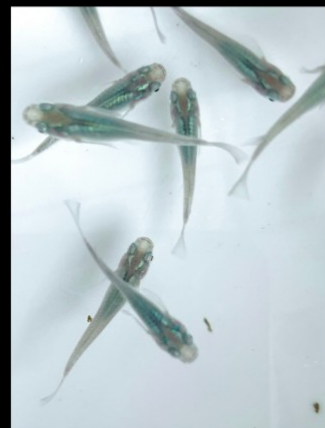

AKEDONOYAMA

MEDAKA

関東最大規模

メダカの祭典 - 心踊 -

FESTIVAL

2026.3.22(SUN)

10:00 ~ 16:00

あけぼの山農業公園