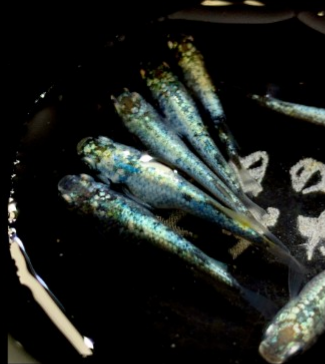

AKEDONOYAMA

MEDAKA

関東最大規模

メダカの祭典 - 心踊 -

FESTIVAL

2026.3.22(SUN)

10:00 ~ 16:00

あけぼの山農業公園